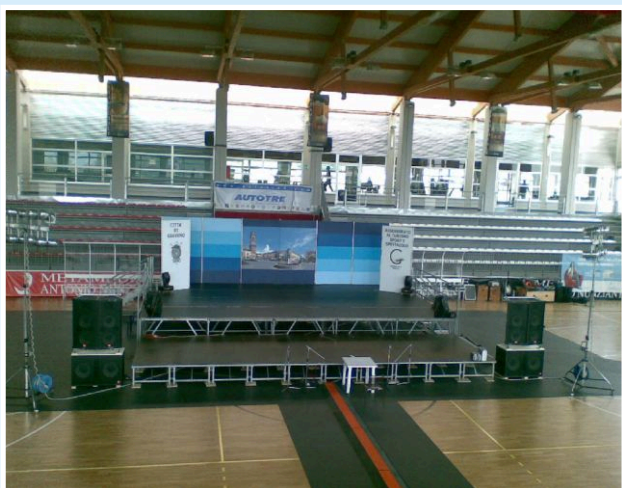

Palasport di Giaveno

Il Nuovo Palasport di Giaveno, gestito dalla nostra società, si trova all'esterno del paese, affacciato sulla circonvallazione di Corso Piemonte.

È suddiviso tra **area fitness** e **area sportiva**, con **due palestre** per la pratica di **danza, arti marziali, boxe** ecc. e un campo centrale per **pallavolo, basket** e **calcio a 5** omologati per la **serie A**, con illuminazione artificiale di 32 riflettori che permettono **riprese televisive ottimali**.

La struttura può essere utilizzata anche come **area congressuale**, per **concerti** o manifestazioni di danza sportiva.

CARATTERISTICHE PRINCIPALI

- 4 tribune per 730 posti a sedere
- campo di pallavolo, basket e calcio a 5 omologati per la serie A
- illuminazione: 32 riflettori (32.000 watt totali)
- riscaldamento a pavimento
- campo di gioco parquet in legno di rovere